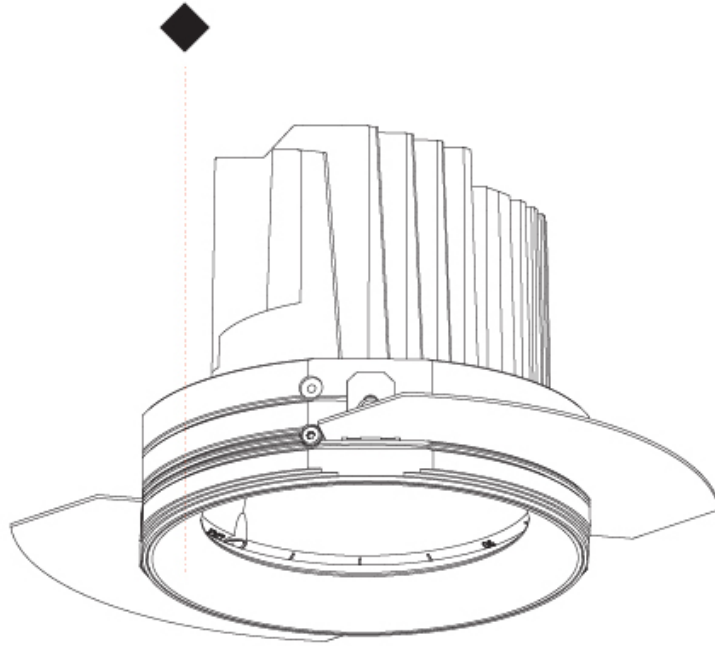

## BIONIQ ROUND ADJUSTABLE TRIMLESS

A35188-

PROJECT

TYPE

SPECIFIER

QUANTITY

DATE

A